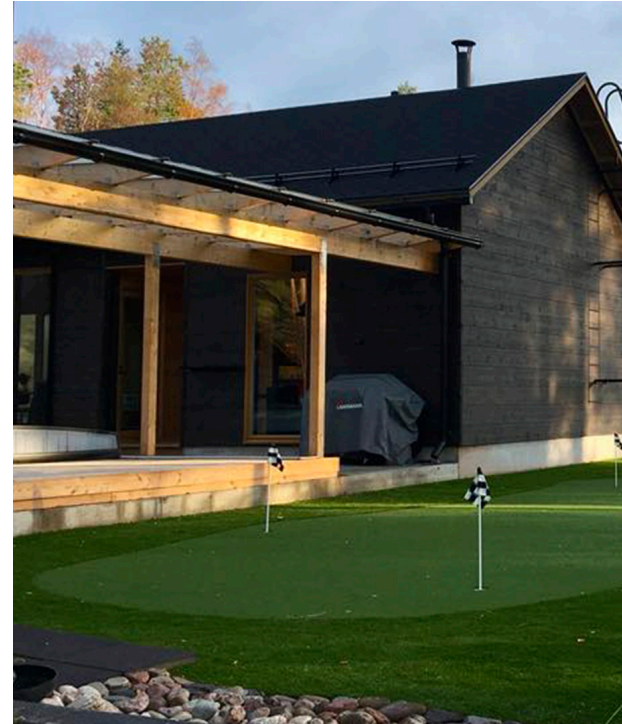

*Etsitkö suurempaa tai yksilöllisempää mallia?
Toteutamme myös uniikit puttigreenit!*

Jätä tarjouspyyntö: www.kotipihagolf.fi/tarjouspyynto tai ota yhteys myyntiin:
Matias Pohto, puh. 044 244 7124, matias.pohto@kotipihagolf.fi