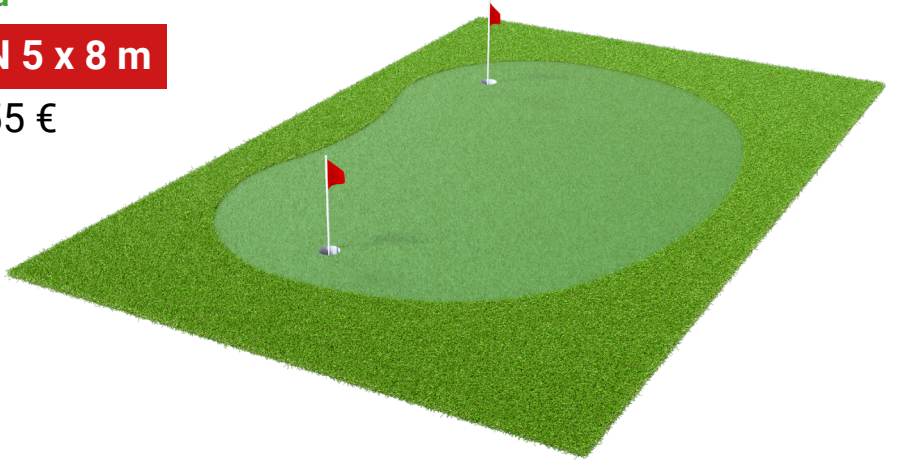

Papu

MIN 5 x 8 m

3055 €

Papu

MED 5 x 10 m

3775 €