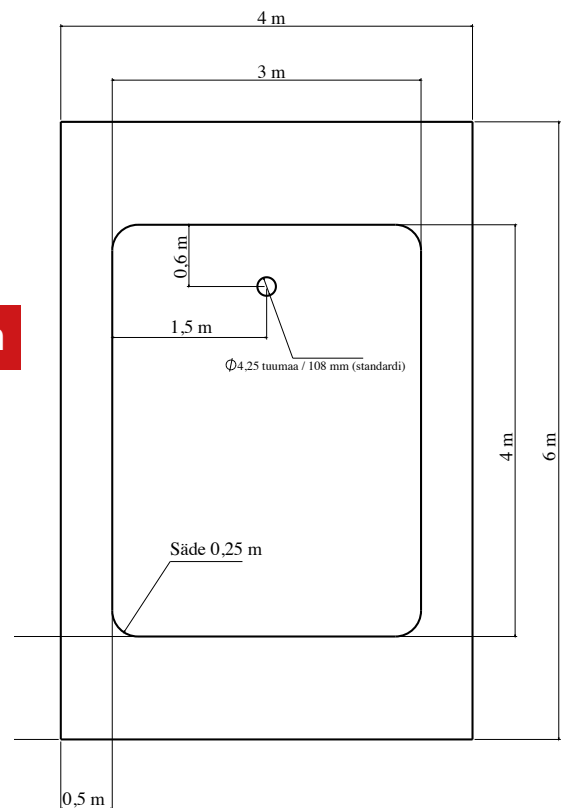

1795 €

Basic 6

MAX 5 x 6 m

2195 €

Basic 8

Hinnat sis. alv 24 %. Hintaan kuuluu kupit ja liput. Toimitus manner-Suomeen 69 €. Tiedustele asennuksen hintaa myynnistä.

Basic 8

MIN 3 x 8 m