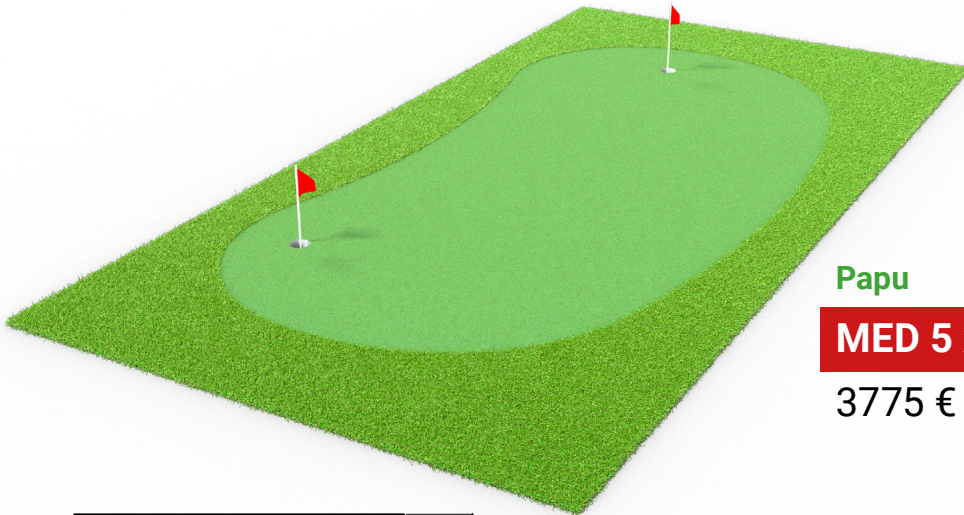

Papu

MIN 5 x 8 m

3055 €

Papu

MED 5 x 10 m

3775 €