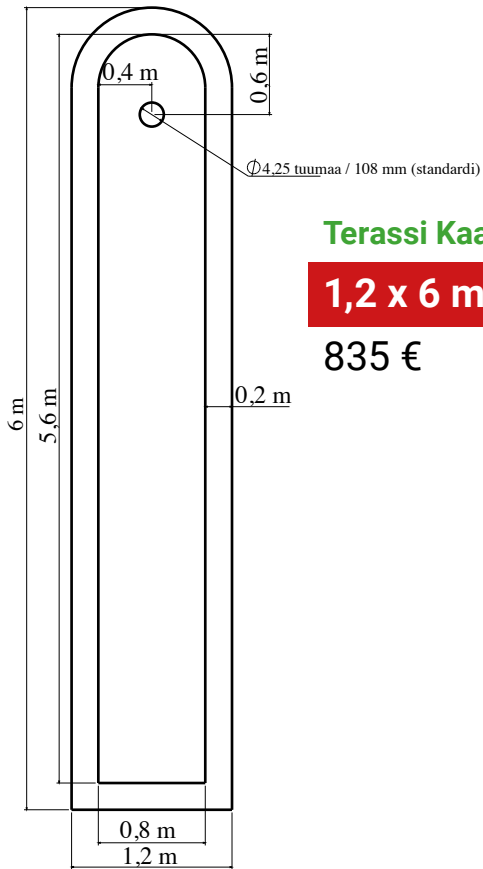

Terassi Kaari

Hinnat sis. alv 24 %. Hintaan kuuluu kupit ja liput. Toimitus manner-Suomeen 49 €.

Terassimallit asennetaan terassilaudoituksen päälle, eivätkä ne vaadi erillisiä perustuksia. Terassimallissa kuppi (kuuluu toimitukseen) asennetaan terassiin tehtävään reikään tai vaihtoehtoisesti käytetään pintaan asennettavaa puttausrengasta.

Terassi Kaari

1,2 x 6 m

835 €