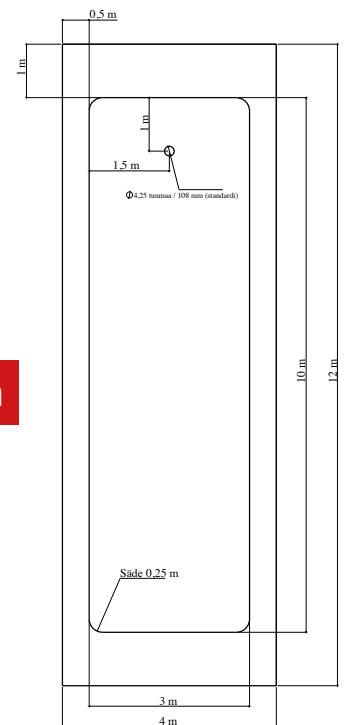

Basic 12

Hinnat sis. alv 24 %. Hintaan kuuluu kupit ja liput. Toimitus manner-Suomeen 69 €. Tiedustele asennuksen hintaa myynnistä.

Basic 12

MIN 3 x 12 m

2475 €

Basic 12

MED 4 x 12 m

3375 €

Basic 12

MAX 5 x 12 m

4045 €