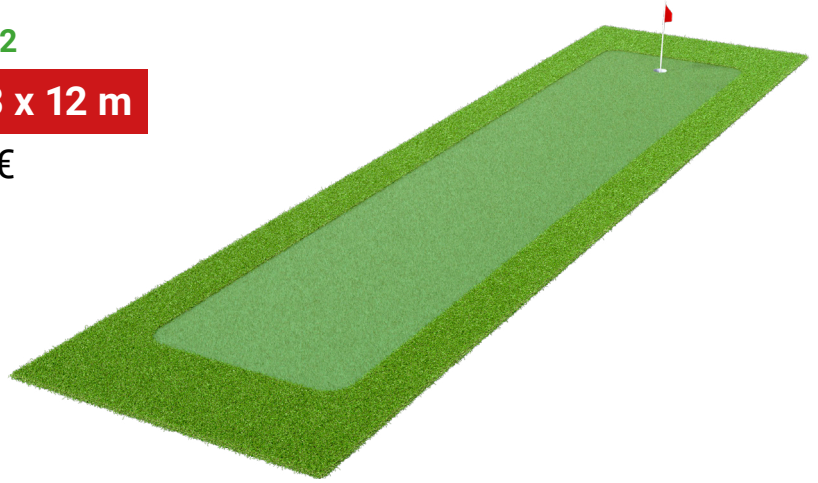

MAX 5 x 10 m

3235 €

Basic 12

Hinnat sis. alv 24 %. Hintaan kuuluu kupit ja liput. Toimitus manner-Suomeen 69 €. Tiedustele asennuksen hintaa myynnistä.

Basic 12

MIN 3 x 12 m

2475 €

Basic 12