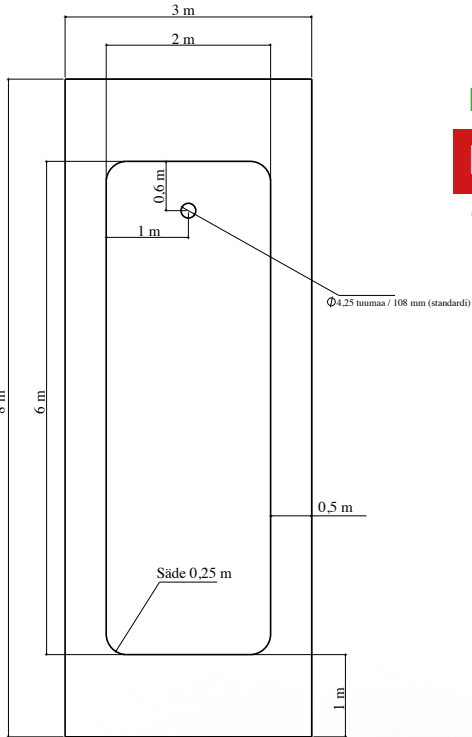

1795 €

Basic 6

MAX 5 x 6 m

2195 €

Basic 8

Hinnat sis. alv 24 %. Hintaan kuuluu kupit ja liput. Toimitus manner-Suomeen 69 €. Tiedustele asennuksen hintaa myynnistä.

Basic 8

MIN 3 x 8 m