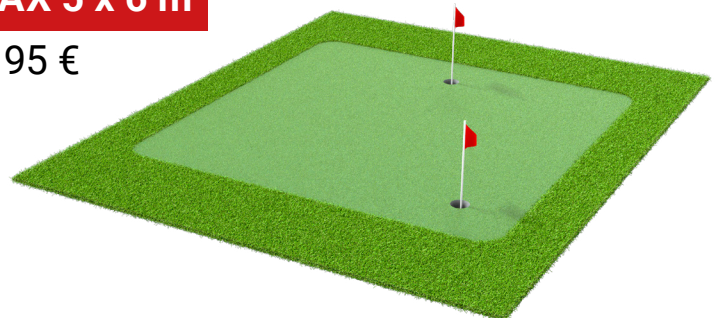

Basic 6

MAX 5 x 6 m

2195 €