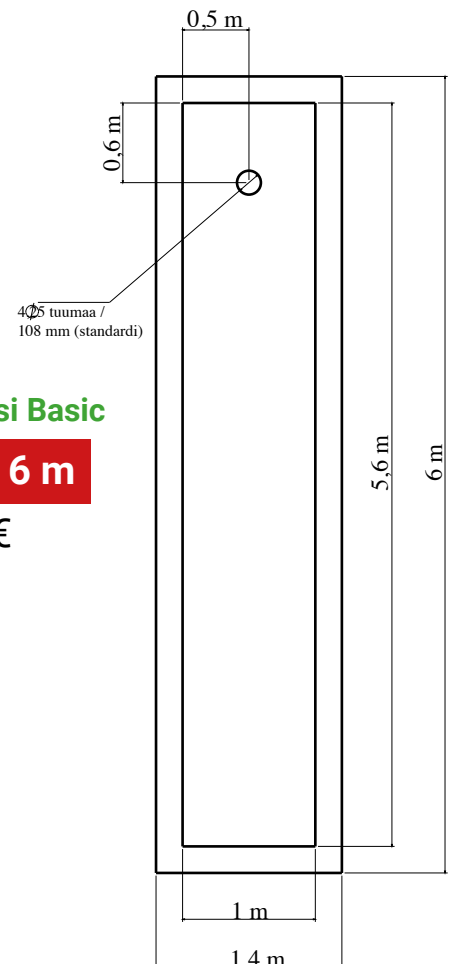

Terassi Basic

1,2 x 6 m

835 €

1,2 m leveää Terassi Basic -mallia on saatavilla 7 eri pituutta:

1,2 x 4 m	585 €
1,2 x 5 m	705 €
1,2 x 6 m	835 €
1,2 x 7 m	955 €
1,2 x 8 m	1 075 €
1,2 x 9 m	1 195 €
1,2 x 10 m	1 295 €

1,4 m leveää Terassi Basic -mallia on saatavilla 7 eri pituutta:

1,4 x 4 m	625 €
1,4 x 5 m	750 €
1,4 x 6 m	875 €
1,4 x 7 m	995 €
1,4 x 8 m	1 115 €
1,4 x 9 m	1 235 €
1,4 x 10 m	1 345 €

Terassi Basic

1,4 x 6 m