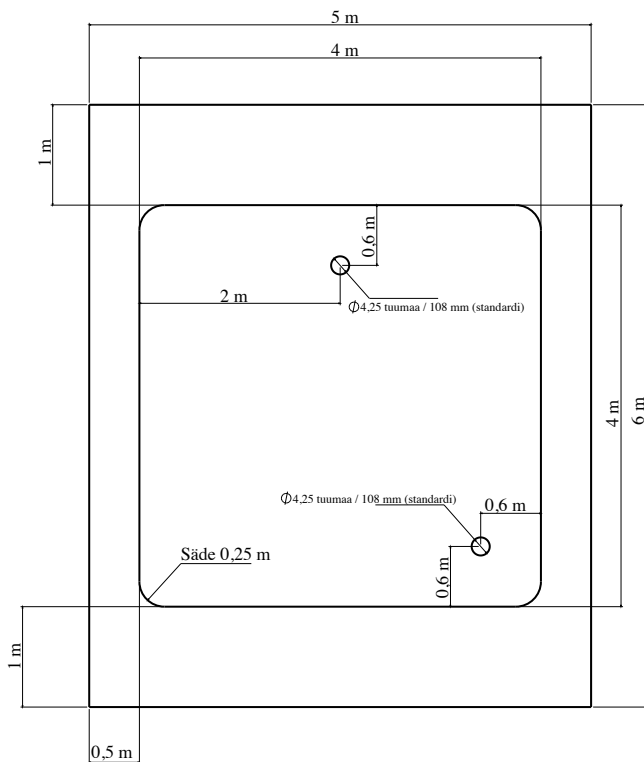

1795 €

Basic 6

MAX 5 x 6 m

2195 €

Basic 8

Hinnat sis. alv 24 %. Hintaan kuuluu kupit ja liput. Toimitus manner-Suomeen 69 €. Tiedustele asennuksen hintaa myynnistä.

Basic 8

MIN 3 x 8 m