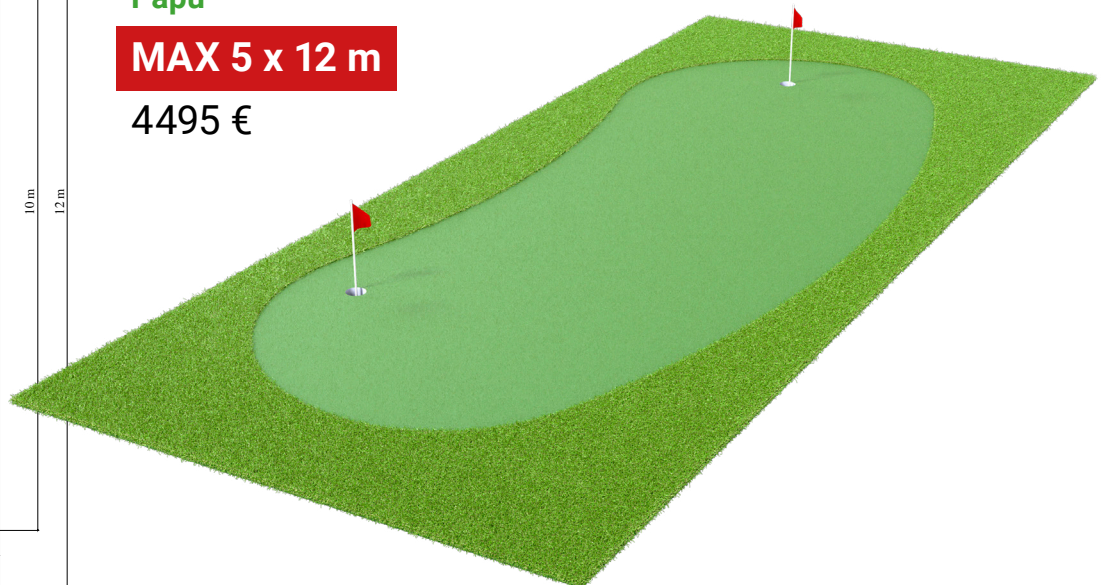

MIN 5 x 8 m

3055 €

Papu

MED 5 x 10 m

3775 €

Papu

MAX 5 x 12 m

4495 €