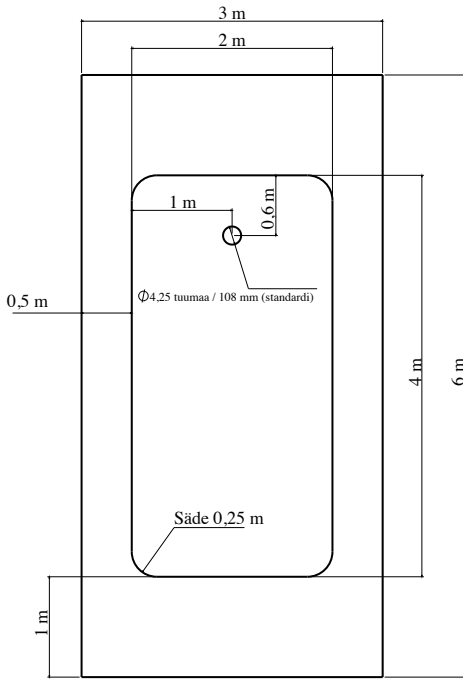

Basic 6

Hinnat sis. alv 24 %. Hintaan kuuluu kupit ja liput. Toimitus manner-Suomeen 69 €. Tiedustele asennuksen hintaa myynnistä.