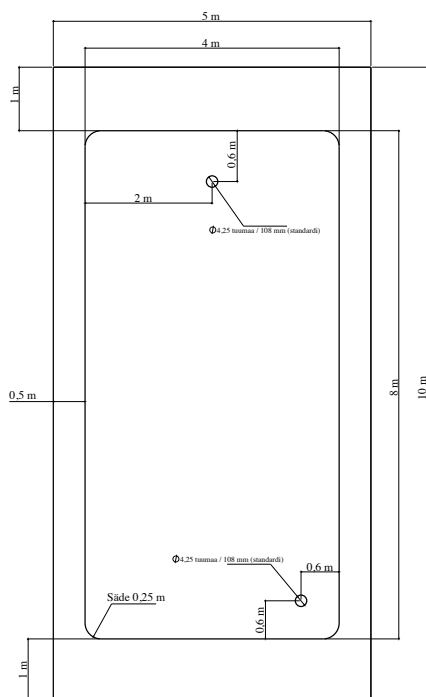

Basic 10

Hinnat sis. alv 24 %. Hintaan kuuluu kupit ja liput. Toimitus manner-Suomeen 69 €. Tiedustele asennuksen hintaa myynnistä.

Basic 10

MIN 3 x 10 m

2155 €

Basic 10

MED 4 x 10 m

2695 €

Basic 10

MAX 5 x 10 m

3235 €