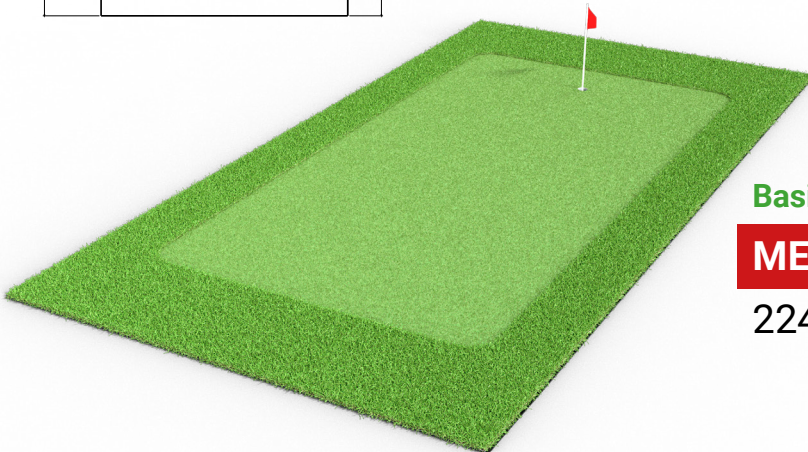

Basic 8

MED 4 x 8 m

2245 €