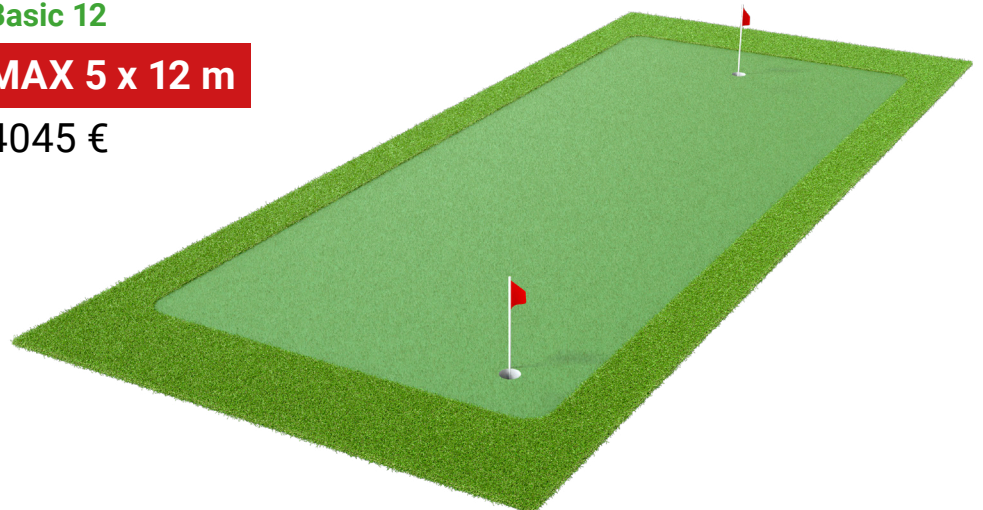

MED 4 x 12 m

3375 €

Basic 12

MAX 5 x 12 m

4045 €

Papu

Hinnat sis. alv 24 %. Hintaan kuuluu kupit ja liput. Toimitus manner-Suomeen 69 €. Tiedustele asennuksen hintaa myynnistä.

Papu