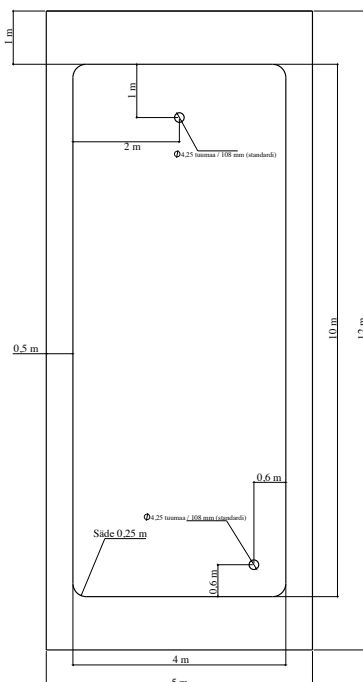

Basic 12

Hinnat sis. alv 24 %. Hintaan kuuluu kupit ja liput. Toimitus manner-Suomeen 69 €. Tiedustele asennuksen hintaa myynnistä.

Basic 12

MIN 3 x 12 m

2475 €

Basic 12

MED 4 x 12 m

3375 €

Basic 12

MAX 5 x 12 m

4045 €