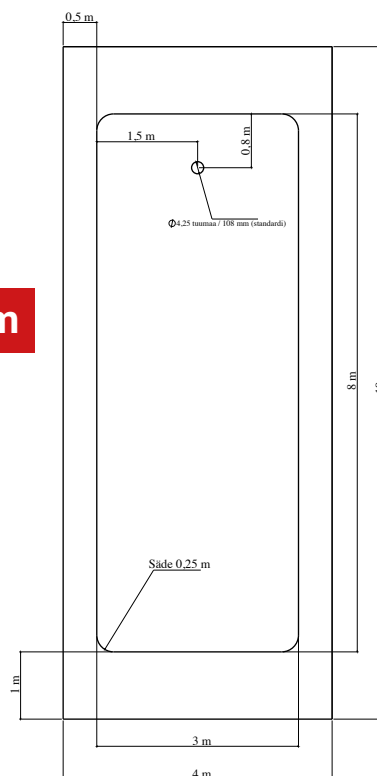

Basic 10

Hinnat sis. alv 24 %. Hintaan kuuluu kupit ja liput. Toimitus manner-Suomeen 69 €. Tiedustele asennuksen hintaa myynnistä.

Basic 10

MIN 3 x 10 m

2155 €

Basic 10

MED 4 x 10 m

2695 €

Basic 10

MAX 5 x 10 m

3235 €