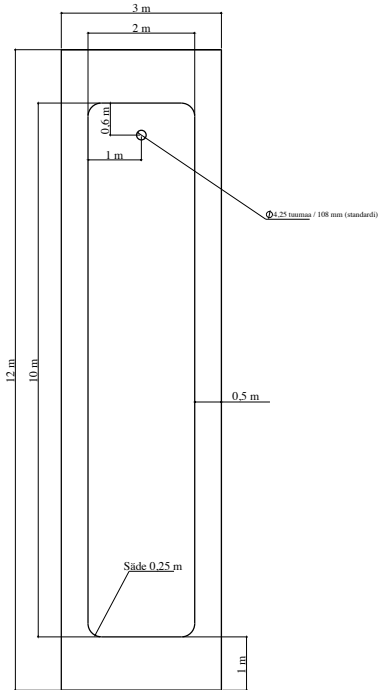

MAX 5 x 10 m

3235 €

Basic 12

Hinnat sis. alv 24 %. Hintaan kuuluu kupit ja liput. Toimitus manner-Suomeen 69 €. Tiedustele asennuksen hintaa myynnistä.

Basic 12

MIN 3 x 12 m

2475 €

Basic 12