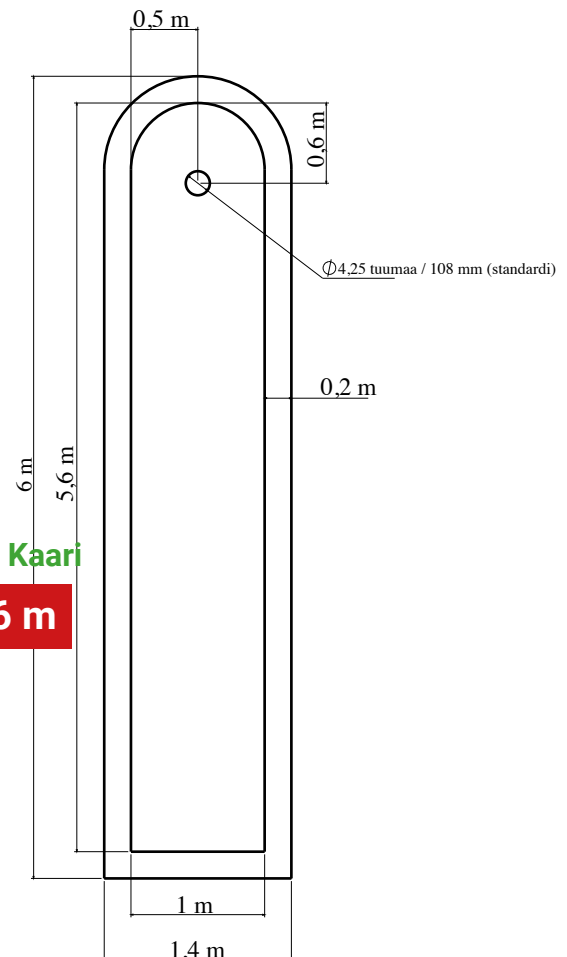

Terassi Kaari

1,4 x 6 m

875 €