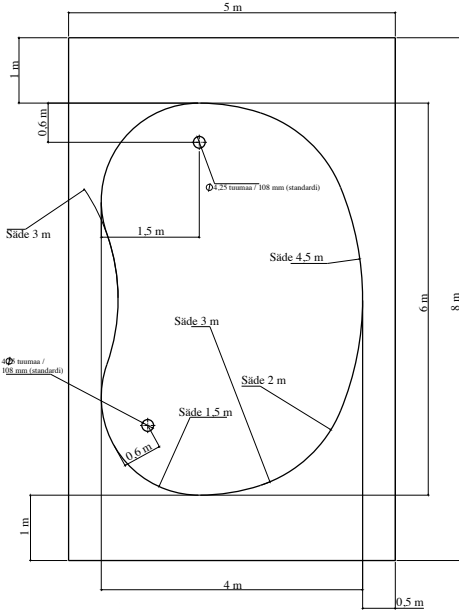

MED 4 x 12 m

3375 €

Basic 12

MAX 5 x 12 m

4045 €

Papu

Hinnat sis. alv 24 %. Hintaan kuuluu kupit ja liput. Toimitus manner-Suomeen 69 €. Tiedustele asennuksen hintaa myynnistä.

Papu