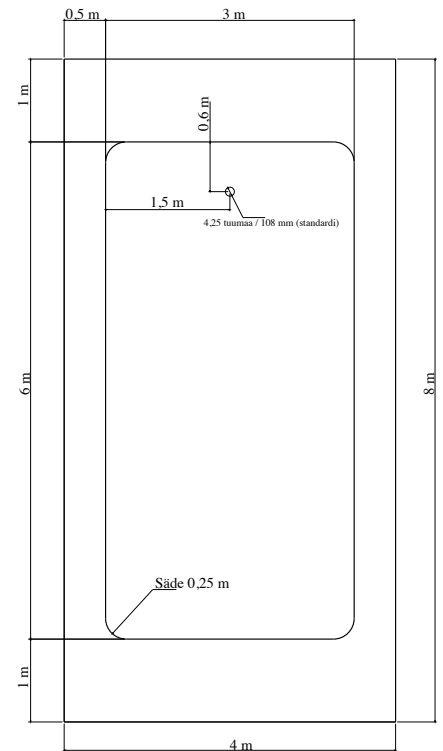

Basic 8

Hinnat sis. alv 24 %. Hintaan kuuluu kupit ja liput. Toimitus manner-Suomeen 69 €. Tiedustele asennuksen hintaa myynnistä.

Basic 8

MIN 3 x 8 m

1795 €

Basic 8

MED 4 x 8 m

2245 €

Basic 8

MAX 5 x 8 m

2695 €