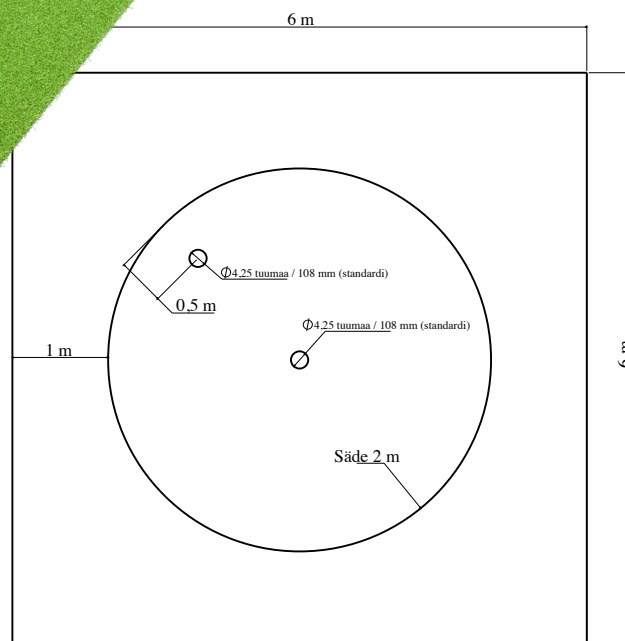

Hinnat sis. alv 24 %. Hintaan kuuluu kupit ja liput. Toimitus manner-Suomeen 69 €. Tiedustele asennuksen hintaa myynnistä.

Rinki

Basic 6 m

2875 €

Rinki

Kantti 6 x 6 m

2695 €